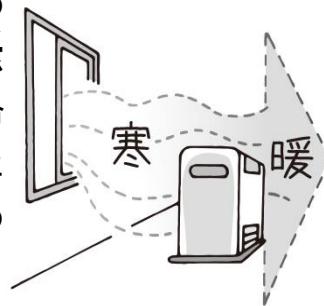

## 寒い季節の換気テクニック

寒い日に窓を開けると、急激に部屋の温度が低くなるので、暖房器具を工夫しながら換気をしよう。

台所などの換気扇を使うと、室温を急激に下げることなく換気をすることができます。

短時間、窓を全開にするよりも、一方の窓を少しだけ開けっ放しにしておくと、室温の変化を抑えられます。

暖房器具の近くの窓を開けると、窓から入ってくる冷えた空気がすぐにあたためられるのでオススメ。

カーテンなどの燃えやすいものは、暖房器具から離そう（火災予防！）