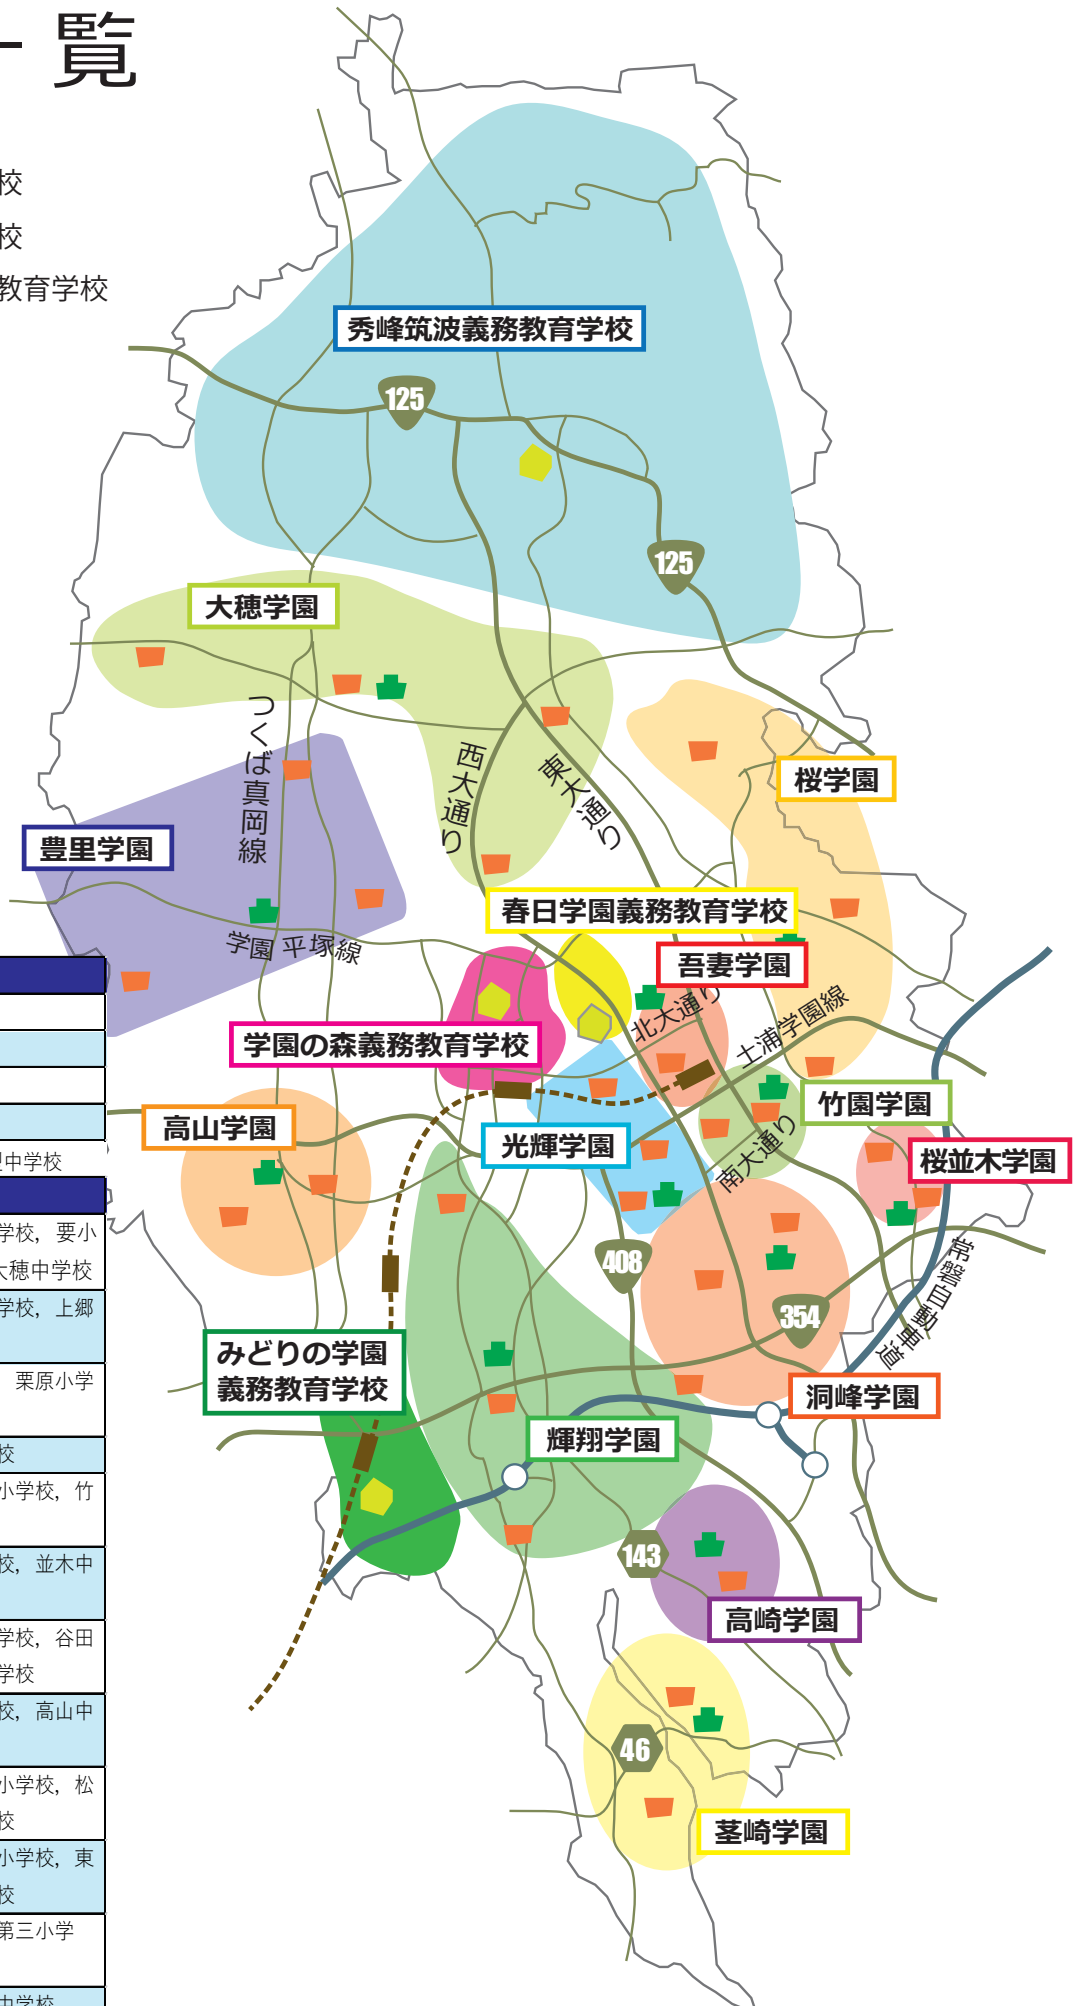

# 学園一覽

- 小学校
- 中学校
- ◆ 義務教育学校

義務教育学校

学校名
春日学園義務教育学校
秀峰筑波義務教育学校
学園の森義務教育学校
みどりの学園義務教育学校

中学校併設型小学校・小学校併設型中学校

学園名	学校名
大穂学園	大曾根小学校, 前野小学校, 要小学校, 吉沼小学校, 大穂中学校
豊里学園	沼崎小学校, 今鹿島小学校, 上郷小学校, 豊里中学校
桜学園	栄小学校, 九重小学校, 栗原小学校, 桜中学校
吾妻学園	吾妻小学校, 吾妻中学校
竹園学園	竹園東小学校, 竹園西小学校, 竹園東中学校
桜並木学園	桜南小学校, 並木小学校, 並木中学校
輝翔学園	谷田部小学校, 柳橋小学校, 谷田部南小学校, 谷田部中学校
高山学園	鳥名小学校, 真瀬小学校, 高山中学校
光輝学園	手代木南小学校, 葛城小学校, 松代小学校, 手代木中学校
洞峰学園	小野川小学校, 二の宮小学校, 東小学校, 谷田部東中学校
荃崎学園	荃崎第二小学校, 荃崎第三小学校, 荃崎中学校
高崎学園	高崎第一小学校, 高崎中学校