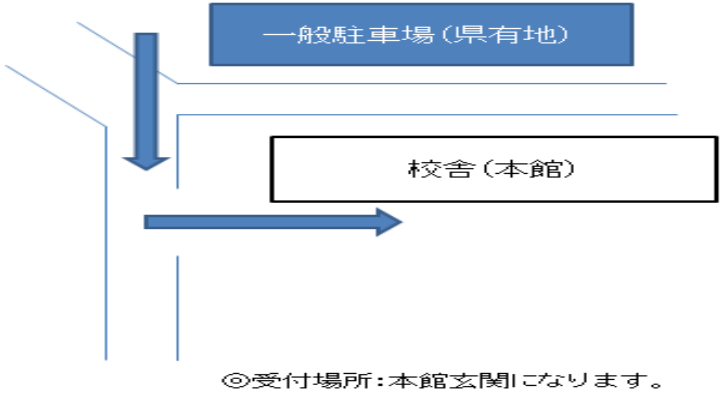

お 願 い

- ◎参加申し込みは必要ありません。(いずれの学校でも参観可能です。)
- ◎指導致につきましては、つくば市教育局ライブラリーより各自でダウンロードをお願いします。(11月9日よりできます。)
- ◎駐車場の対応や受付場所は、各校以下の通りとなっております。
  必ず事前に確認の上、各会場で受付を必ず済ませてからご参観ください。
- ◎お問い合わせは、手代木中学校 教頭(武藤)までお願いします。(電話：029-852-0721)

葛城小学校

- ・ 駐車場は学校敷地北側になります。(県有地にお停めください。)
- 各校一台相乗りでお願いいたします。
- かつらぎ保育園の駐車場は駐車禁止となっております。
- ・ 受付場所は、本館玄関になります。
- ・ 葛城小学校入り口の看板を目安に、お入りください。