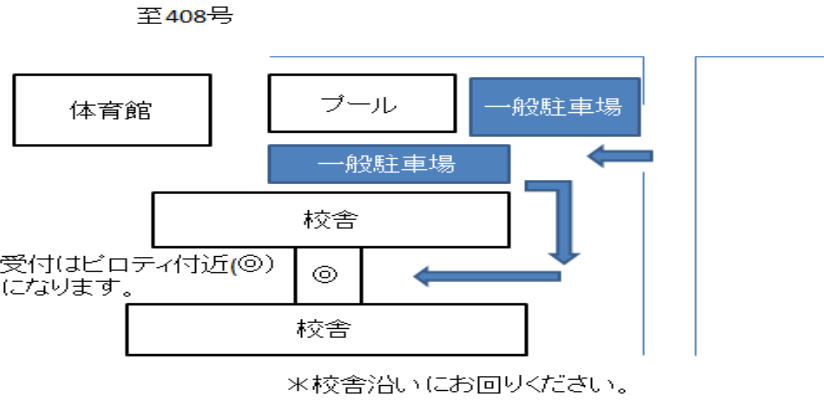

手代木南小学校

- ・ 駐車場は学校の職員駐車場になります。
- 各校一台相乗りでお願いいたします。
- ・ 受付場所は、ピロティになります。(案内板に従って、校舎沿いをお回りください。)